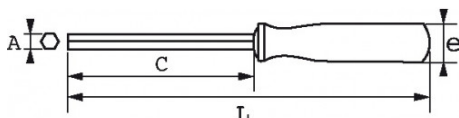

Niet-contractuele foto's en teksten. Niet op de openbare weg gooien. Document gegenereerd op 2024-05-05 04:49:55

BESCHRIJVING

Dopsleutels met handvat uit bi-materiaal in mm

Buissleutel met handvat. Handvat bi-materiaal. Buitenbuis 6-kant staal. Geschikt voor vastschroeven op lange draadstangen tot een dikte van 255 mm. Gechromeerde, gesatineerde afwerking.

NORMEN / RICHTLIJNEN

NF ISO 691

SAM Outillage

10 rue Camille de Rochetaillée
42000 Saint-Etienne - France

RCS Saint-Etienne B 338 002 231 | SAS au capital de 8 189 583 €

<https://www.sam-outillage.nl/>

Niet-contractuele foto's en teksten. Niet op de openbare weg gooien. Document gegenereerd op 2024-05-05 04:49:55

SPECIFIEKE GEGEVENS

Omschrijving	DOPSLEUTEL MET HANDVAT BI-MATERIAAL 6-KANT 7 MM
Handelsreferentie	291T-7
L (mm)	230
Gewicht (g)	95
C (mm)	125
e (mm)	35
A (mm)	7
Garantie	O

Toegepaste garantie

O | Garantie SAM TOOL