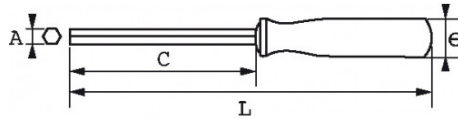

## SPECIFIEKE GEGEVENS

Omschrijving	DOPSLEUTEL MET HANDVAT SAMSOFORCE 8 MM MET INOX CLIP FME
Handelsreferentie	291T-8-FME
L (mm)	240
Gewicht (g)	135
C (mm)	125
e (mm)	35
A (mm)	8
Garantie	O