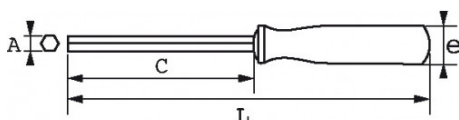

Niet-contractuele foto's en teksten. Niet op de openbare weg gooien. Document gegenereerd op 2024-05-05 05:13:51

BESCHRIJVING

Dopsleutels met handvat uit bi-materiaal in mm

Buissleutel met handvat. Handvat bi-materiaal. Buitenbuis 6-kant staal. Geschikt voor vastschroeven op lange draadstangen tot een dikte van 255 mm. Gechromeerde, gesatineerde afwerking.

NORMEN / RICHTLIJNEN

NF ISO 691

SAM Outillage

10 rue Camille de Rochetaillée
42000 Saint-Etienne - France

RCS Saint-Etienne B 338 002 231 | SAS au capital de 8 189 583 €

<https://www.sam-outillage.nl/>

Niet-contractuele foto's en teksten. Niet op de openbare weg gooien. Document gegenereerd op 2024-05-05 05:13:51

SPECIFIEKE GEGEVENS

Omschrijving	DOPSLEUTEL MET HANDVAT BI-MATERIAAL 6-KANT 8 MM
Handelsreferentie	291T-8
L (mm)	240
Gewicht (g)	135
C (mm)	125
e (mm)	35
A (mm)	8
Garantie	O

Toegepaste garantie

O | Garantie SAM TOOL