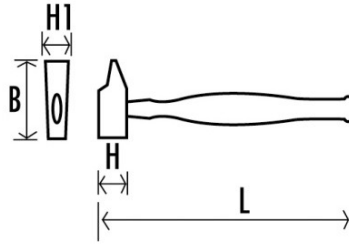

BESCHRIJVING

Plaathamer met gebogen pen

Van gesmeed staal. Uitvoering: gepolijste kop, gelakte soldeerpunt. Hickory-handvat.

SPECIFIEKE GEGEVENS

SAM Outillage

10 rue Camille de Rochetaillée
42000 Saint-Etienne - France

Omschrijving	PLAATHAMER PEN GEBOGEN
Handelsreferentie	295-5
L (mm)	300
Gewicht (g)	450
Ref. handvat	295-M-50
H / H1 (mm)	40
B (mm)	160
Garantie	O Garantie SAM TOOL

Toegepaste garantie

O | Garantie SAM TOOL