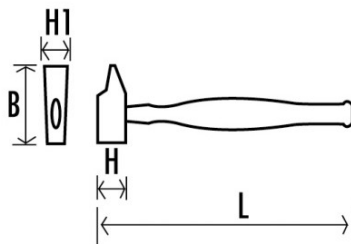

Niet-contractuele foto's en teksten. Niet op de openbare weg gooien. Document gegenereerd op 2024-04-30 18:26:01

BESCHRIJVING

Uitdeukhamer met puntvormig pen

Van gesmeed staal. Uitvoering: gepolijste kop, gelakte soldeerpunt. Hickory-handvat.

Omschrijving	UITDEUKHAMER MET SPITSE PEN
Handelsreferentie	295-9
L (mm)	300
Gewicht (g)	440
Ref. handvat	295-M-50
H / H1 (mm)	40
B (mm)	165
Garantie	O Garantie SAM TOOL

Toegepaste garantie

O | Garantie SAM TOOL