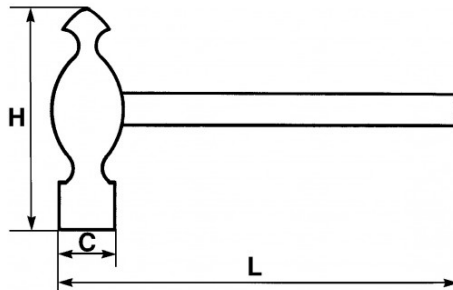

BESCHRIJVING

Bolhamer

Houten handvat. Kop gesmeed in koolstofstaal, fijn gepolijst. Aansluitstuk: metalen hoek om uitwerping te voorkomen. Ronde soldeerpunt bol, platte kop.

NORMEN / RICHTLIJNEN

NF ISO 15601

SPECIFIEKE GEGEVENS

Omschrijving	PENHAMER
Handelsreferentie	306-A-12N
L (mm)	320
Gewicht (g)	450
C (mm)	28
H (mm)	87
Garantie	O

Toegepaste garantie**O | Garantie SAM TOOL**

Garantie zonder tijdsbeperking op de tools, bij gebruik in normale omstandigheden.