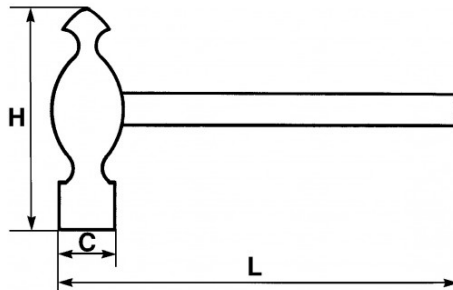

## SPECIFIEKE GEGEVENS

Omschrijving	PENHAMER
Handelsreferentie	306-A-16N
L (mm)	350
Gewicht (g)	625
C (mm)	31
H (mm)	103
Garantie	O