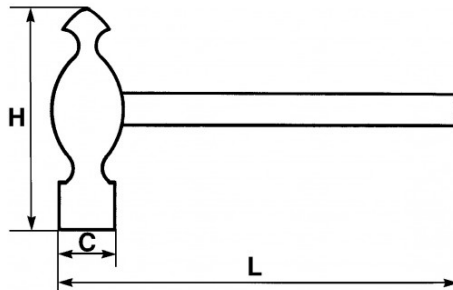

BESCHRIJVING

Bolhamer

Houten handvat. Kop gesmeed in koolstofstaal, fijn gepolijst. Aansluitstuk: metalen hoek om uitwerping te voorkomen. Ronde soldeerpunt bol, platte kop.

NORMEN / RICHTLIJNEN

NF ISO 15601

SPECIFIEKE GEGEVENS

Omschrijving	PENHAMER
Handelsreferentie	306-A-24N
L (mm)	355
Gewicht (g)	775
C (mm)	34
H (mm)	110
Garantie	O

Toegepaste garantie**O | Garantie SAM TOOL**

Garantie zonder tijdsbeperking op de tools, bij gebruik in normale omstandigheden.