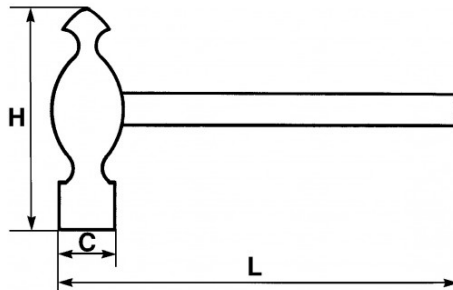

BESCHRIJVING

Bolhamer

Houten handvat. Kop gesmeed in koolstofstaal, fijn gepolijst. Aansluitstuk: metalen hoek om uitwerping te voorkomen. Ronde soldeerpunt bol, platte kop.

NORMEN / RICHTLIJNEN

NF ISO 15601

SPECIFIEKE GEGEVENS

Omschrijving	PENHAMER
Handelsreferentie	306-A-32N
L (mm)	360
Gewicht (g)	915
C (mm)	36.5
H (mm)	115
Garantie	O

Toegepaste garantie**O | Garantie SAM TOOL**

Garantie zonder tijdsbeperking op de tools, bij gebruik in normale omstandigheden.