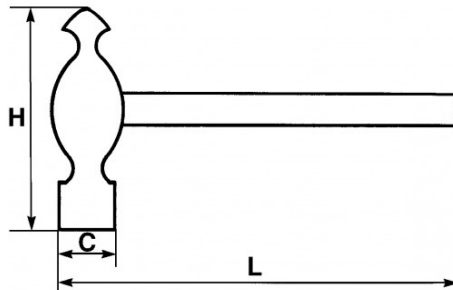

BESCHRIJVING

Bolhamer

Houten handvat. Kop gesmeed in koolstofstaal, fijn gepolijst. Aansluitstuk: metalen hoek om uitwerping te voorkomen. Ronde soldeerpunt bol, platte kop.

NORMEN / RICHTLIJNEN

NF ISO 15601

SPECIFIEKE GEGEVENS

Omschrijving	PENHAMER
Handelsreferentie	306-A-8N
L (mm)	310
Gewicht (g)	360
C (mm)	25
H (mm)	81
Garantie	O

Toegepaste garantie**O | Garantie SAM TOOL**

Garantie zonder tijdsbeperking op de tools, bij gebruik in normale omstandigheden.