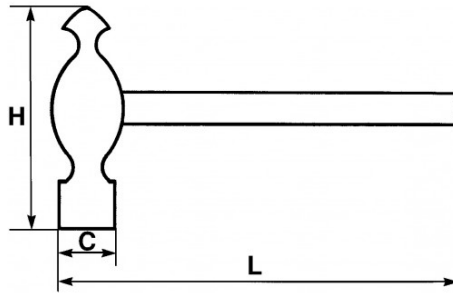

BESCHRIJVING

Bolhamer

Houten handvat. Kop gesmeed in koolstofstaal, fijn gepolijst. Aansluitstuk: metalen hoek om uitwerping te voorkomen. Ronde soldeerpunt bol, platte kop.

NORMEN / RICHTLIJNEN

NF ISO 15601

Handelsreferentie	L (mm)	Gewicht (g)	C (mm)	H (mm)	Garantie
306-A-32N	360	915	36.5	115	O
306-A-12N (niet in de handel)	320	450	28	87	O
306-A-24N	355	775	34	110	O
306-A-16N	350	625	31	103	O
306-A-8N (niet in de handel)	310	360	25	81	O