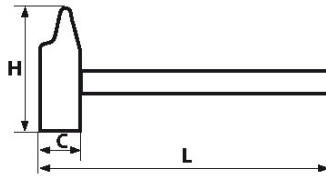

NORMEN / RICHTLIJNEN

NF ISO 15601

SPECIFIEKE GEGEVENS

Handelsreferentie	L (mm)	Gewicht (g)	C (mm)	H (mm)	Garantie
307-16TM (niet in de handel)	258.5	110	16.5	80.5	O
307-36TM (niet in de handel)	330.6	810	34.6	134.6	O
307-20TM (niet in de handel)	277.6	170	19.6	89.6	O
307-32TM (niet in de handel)	327.6	640	31.6	124.6	O

SAM Outillage

10 rue Camille de Rochetaillée
42000 Saint-Etienne - France

RCS Saint-Etienne B 338 002 231 | SAS au capital de 8 189 583 €

<https://www.sam-outillage.nl/>