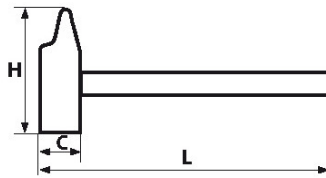

Ergonomisch handvat gewapende glasvezel. Kop fijn gepolijst en conisch. Antislipmateriaal. Kop gesmeed in koolstofstaal. Aansluitstuk met epoxylijm. VEILIGHEID: Verbinding blanke kop met epoxyhars bi-component. Uittrekken: 200% van de norm houten handvat. Drukken: 400% van de norm. SAMENSTELLING: Glasvezel in botvorm: perfecte hardheid. Is bestand tegen veranderende omstandigheden. Polypropyleen: minder trillingen. Ingieten in SEBS: zorgt voor een ergonomisch handvat. COMFORT: Door het ingieten krijgen we een ergonomische vorm die zorgt voor een optimale grip. Het onderste deel van het verwijde handvat zorg ervoor dat de hamer niet wegglijt tijdens de beweging. NAUWKEURIGHEID: Kop met conisch vorm, fijn gepolijst.

NORMEN / RICHTLIJNEN

NF ISO 15601

SPECIFIEKE GEGEVENS

Omschrijving	KLINKHAMER SAMSOPPLUS 50 MM MET INOX CLIP FME
Handelsreferentie	310-50TM-FME
L (mm)	366.5
Gewicht (g)	1960
C (mm)	50.5
H (mm)	138
Garantie	O