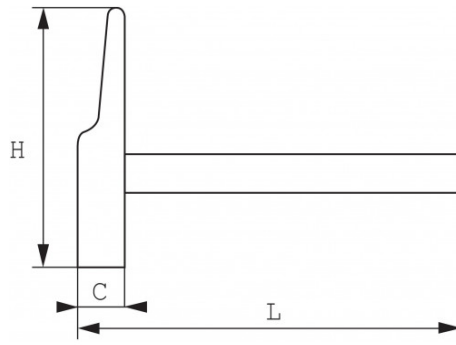

BESCHRIJVING

Elektricienshamer

Handvat hout Hickory. Kop gesmeed in koolstofstaal, fijn gepolijst en conisch
Aansluitstuk: metalen hoek om uitwerking te voorkomen + hars (araldite®).

NORMEN / RICHTLIJNEN

Handelsreferentie	L (mm)	Gewicht (g)	C (mm)	H (mm)	Garantie
312-16N	262	160	16	140	O
312-18N	282	310	18	140	O
312-20N (niet in de handel)	283	250	20	140	O

Toegepaste garantie

O | Garantie SAM TOOL

Garantie zonder tijdsbeperking op de tools, bij gebruik in normale omstandigheden.