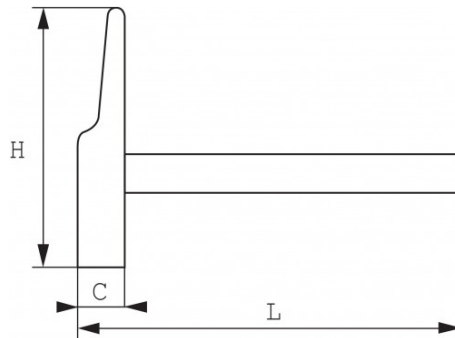

NORMEN / RICHTLIJNEN

NF ISO 15601

SPECIFIEKE GEGEVENS

Handelsreferentie	L (mm)	Gewicht (g)	C (mm)	H (mm)	Garantie
312-16TM	257.6	170	15.6	139.6	O
312-18TM	276	275	18	139.6	O

Toegepaste garantie

O | Garantie SAM TOOL

Garantie zonder tijdsbeperking op de tools, bij gebruik in normale omstandigheden.

[>> Meer info](#)

SAM Outillage

10 rue Camille de Rochetaillée
42000 Saint-Etienne - France

RCS Saint-Etienne B 338 002 231 | SAS au capital de 8 189 583 €

<https://www.sam-outillage.nl/>

Niet-contractuele foto's en teksten. Niet op de openbare weg gooien. Document gegenereerd op 2024-04-29 17:29:49