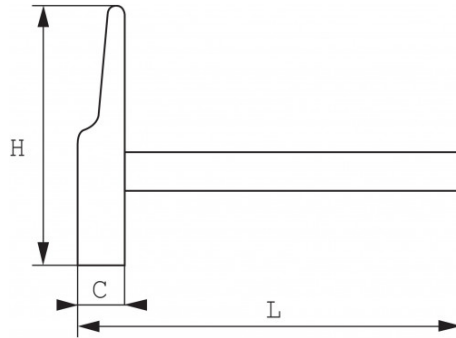

BESCHRIJVING

Elektricienshamer

Handvat hout Hickory. Kop gesmeed in koolstofstaal, fijn gepolijst en conisch. Aansluitstuk: metalen hoek om uitwerking te voorkomen + hars (araldite®).

NORMEN / RICHTLIJNEN

SPECIFIEKE GEGEVENS

| | |
|-------------------|---------------------------------|
| Omschrijving | HAMER ELEKTRICIEN HICKORY 16 MM |
| Handelsreferentie | 312-16N |
| L (mm) | 262 |
| Gewicht (g) | 160 |
| C (mm) | 16 |
| H (mm) | 140 |
| Garantie | O |