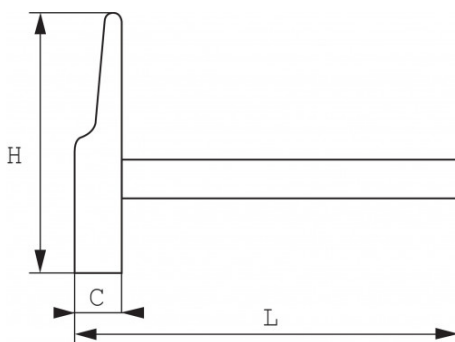

Niet-contractuele foto's en teksten. Niet op de openbare weg gooien. Document gegenereerd op 2024-04-29 22:29:16

BESCHRIJVING

Elektricienshamer Samsoplus

VEILIGHEID:Verbinding blanke kop met epoxyhars bi-component
Uittrekken: 200% van de norm houten handvat
Drukken: 400% van de norm
SAMENSTELLING:1) Glasvezel in botvorm: perfecte hardheid. Is bestand tegen veranderende omstandigheden
2) Polypropyleen: minder trillingen
3) Ingieten in SEBS: zorgt voor een ergonomisch handvat
COMFORT:Door het ingieten krijgen we een ergonomische vorm die zorgt voor een optimale grip. Het onderste deel van het verwijde handvat zorg ervoor dat de hamer niet wegglijpt tijdens de beweging.
NAUWKEURIGHEID:Kop met conisch vorm, fijn gepolijst.

NORMEN / RICHTLIJNEN

NF ISO 15601

SPECIFIEKE GEGEVENS

Omschrijving	HAMER ELEKTRICIEN TRI-MATERIAAL
Handelsreferentie	312-16TM
L (mm)	257.6
Gewicht (g)	170
C (mm)	15.6
H (mm)	139.6
Garantie	O

Toegepaste garantie