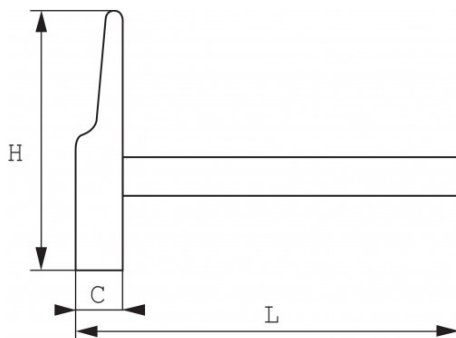

## SPECIFIEKE GEGEVENS

Omschrijving	HAMER ELEKTRICIEN HICKORY 20 MM
Handelsreferentie	312-20N
L (mm)	283
Gewicht (g)	250
C (mm)	20
H (mm)	140
Garantie	O