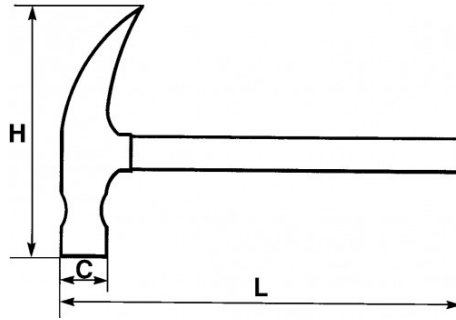

Niet-contractuele foto's en teksten. Niet op de openbare weg gooien. Document gegenereerd op 2024-05-01 16:36:29

| | |
|-------------------|-----------------------|
| Omschrijving | SPIJKERTREKHAMER |
| Handelsreferentie | 313-PT-20N |
| L (mm) | 320 |
| Gewicht (g) | 730 |
| C (mm) | 28 |
| H (mm) | 135 |
| Garantie | O Garantie SAM TOOL |