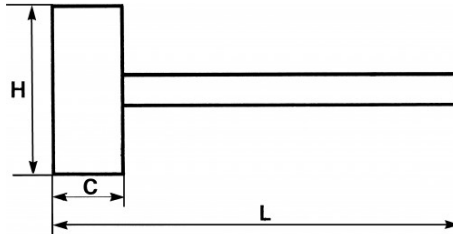

## SPECIFIEKE GEGEVENS

Omschrijving	MOKER ESSENHOUTEN HANDVAT GELAKT 32 MM MET INOX CLIP FME
Handelsreferentie	320-32D-FME
L (mm)	275
Gewicht (g)	365
C (mm)	32
H (mm)	102
Garantie	O