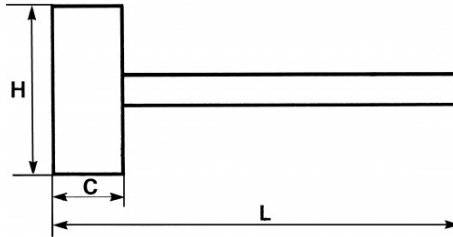

SPECIFIEKE GEGEVENS

Omschrijving	MOKER ESSENHOUTEN HANDVAT GELAKT 38 MM MET INOX CLIP FME
Handelsreferentie	320-35D-FME
L (mm)	285
Gewicht (g)	570
C (mm)	38
H (mm)	110
Garantie	O

Toegepaste garantie

O | Garantie SAM TOOL