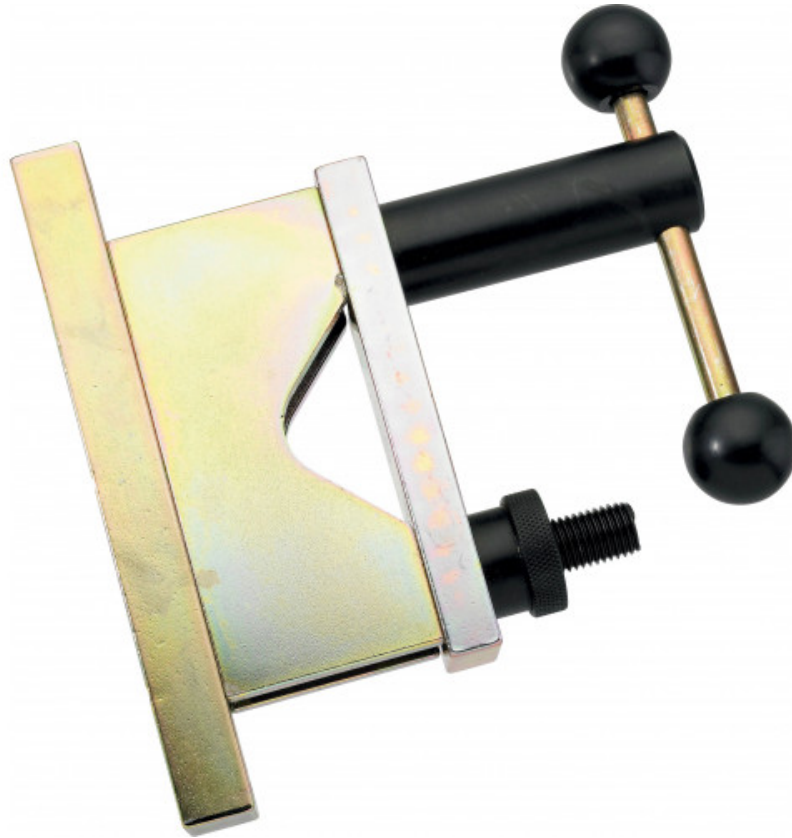

Klem voor draagarm

3211

SAM Outillage

10 rue Camille de Rochetaillée
42000 Saint-Etienne - France

RCS Saint-Etienne B 338 002 231 | SAS au capital de 8 189 583 €

<https://www.sam-outillage.nl/>

Niet-contractuele foto's en teksten. Niet op de openbare weg gooien. Document gegenereerd op 2024-04-30 04:26:00

**BESCHRIJVING**

Klem voor draagarm

Type K110Gewicht: 4 kg

SPECIFIEKE GEGEVENS

Omschrijving	BANKSCHROEF BALKSCHOOR K110
Handelsreferentie	3211
Gewicht (kg)	4
Garantie	O Garantie SAM TOOL

Toegepaste garantie**SAM Outillage**10 rue Camille de Rochetaillée
42000 Saint-Etienne - France