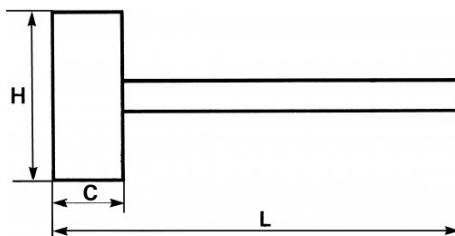

SPECIFIEKE GEGEVENS

Omschrijving	MOKER ZONDER TERUGSLAG 32 MM MET INOX CLIP FME
Handelsreferentie	322-32-FME
L (mm)	275
Gewicht (g)	550
C (mm)	32
H (mm)	125
Garantie	O

Toegepaste garantie

O | Garantie SAM TOOL