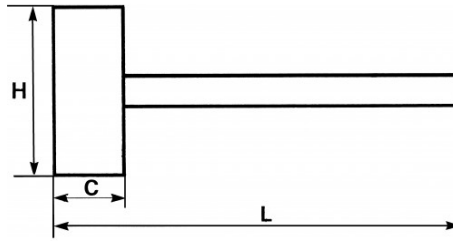

Handelsreferentie	L (mm)	Gewicht (g)	C (mm)	H (mm)	Garantie
323-25	270	240	25	86	C
323-50	340	975	50	115	C
323-30	280	370	30	95	C
323-40	325	625	40	107	C

Toegepaste garantie

C | Verbruiksartikelen

De producten van deze categorie worden niet geruild; hiervoor geldt normale slijtage.

[>> Meer info](#)

SAM Outillage

10 rue Camille de Rochetaillée
42000 Saint-Etienne - France

RCS Saint-Etienne B 338 002 231 | SAS au capital de 8 189 583 €

<https://www.sam-outillage.nl/>

Niet-contractuele foto's en teksten. Niet op de openbare weg gooien. Document gegenereerd op 2024-05-01 00:29:13