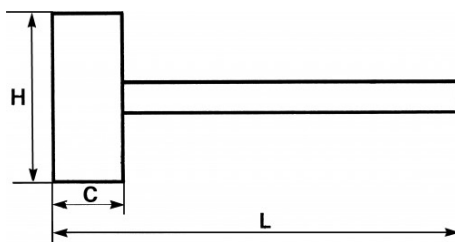

Omschrijving	MOKER MET BITTEN IN CELLULOSEACETAAT DIAMETER 25
Handelsreferentie	323-25
L (mm)	270
Gewicht (g)	240
C (mm)	25
H (mm)	86
Garantie	C

Toegepaste garantie

C | Verbruiksartikelen

De producten van deze categorie worden niet geruild; hiervoor geldt normale slijtage.