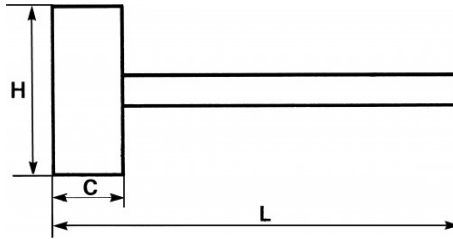

Omschrijving	MOKER MET BITTEN IN CELLULOSEACETAAT DIAMETER 40
Handelsreferentie	323-40
L (mm)	325
Gewicht (g)	625
C (mm)	40
H (mm)	107
Garantie	C

**Toegepaste garantie****C | Verbruiksartikelen**

De producten van deze categorie worden niet geruild; hiervoor geldt normale slijtage.