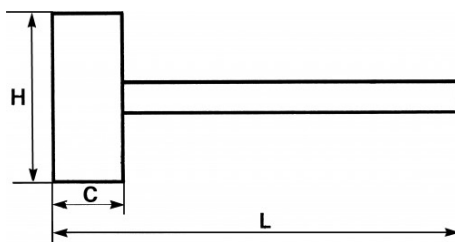

|                   |  |
|-------------------|--|
| Omschrijving      | MOKER MET BITTEN IN CELLULOSEACETAAT DIAMETER 50 |
| Handelsreferentie | 323-50   |
| L (mm)            | 340  |
| Gewicht (g)       | 975  |
| C (mm)            | 50   |
| H (mm)            | 115  |
| Garantie          | C  |