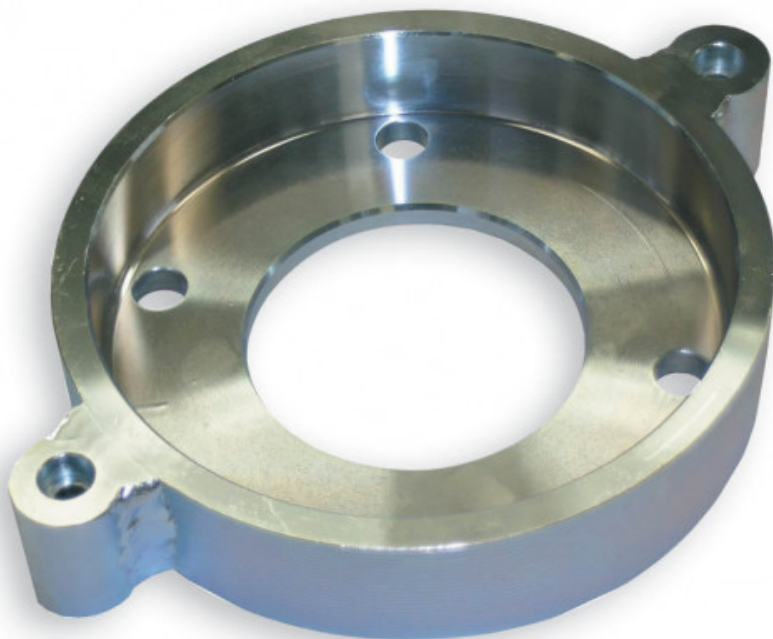

Speciale kap Renault Koleos, Nissan Qashqai, Renault Scénic

3240-35

SAM Outillage

10 rue Camille de Rochetaillée
42000 Saint-Etienne - France

RCS Saint-Etienne B 338 002 231 | SAS au capital de 8 189 583 €

<https://www.sam-outillage.nl/>

Niet-contractuele foto's en teksten. Niet op de openbare weg gooien. Document gegenereerd op 2024-04-27 23:35:54

**BESCHRIJVING****Speciale kap Renault Koleos, Nissan Qashqai, Renault Scénic**

Silentbloc speciaal PORSCHE Cayenne en VW Touareg

SPECIFIEKE GEGEVENS

Omschrijving	SILENTBLOC SPECIAAL PORSCHE CAYENNE EN VW TOUAREG
Handelsreferentie	3240-35
Gewicht (g)	3420

SAM Outillage10 rue Camille de Rochetaillée
42000 Saint-Etienne - France