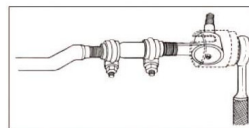

BESCHRIJVING

Dop voor kogelgewricht stuurinrichting

Voor het verwijderen van stuurkogels.

SPECIFIEKE GEGEVENS

Omschrijving	SPECIALE DOP KOGELSCHARNIER
Handelsreferentie	3251

SAM Outillage

10 rue Camille de Rochetaillée
42000 Saint-Etienne - France

RCS Saint-Etienne B 338 002 231 | SAS au capital de 8 189 583 €

<https://www.sam-outillage.nl/>