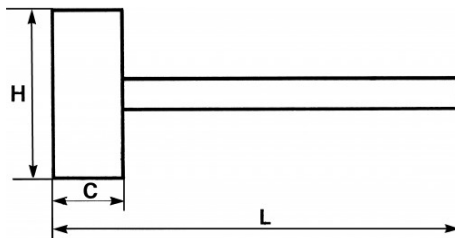

Handelsreferentie	L (mm)	E (mm)	Gewicht (g)	H (mm)	Garantie
326-30BC (niet in de handel)	300	30	340	90	O
326-40BC (niet in de handel)	330	40	640	110	O

**Toegepaste garantie**

**O | Garantie SAM TOOL**

Garantie zonder tijdsbeperking op de tools, bij gebruik in normale omstandigheden.