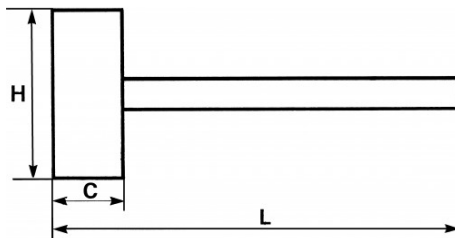

Handelsreferentie	L (mm)	E (mm)	Gewicht (g)	H (mm)	Garantie
326-30BE	300	30	340	90	O
326-40BE (niet in de handel)	330	40	640	110	O

Toegepaste garantie

O | Garantie SAM TOOL

Garantie zonder tijdsbeperking op de tools, bij gebruik in normale omstandigheden.