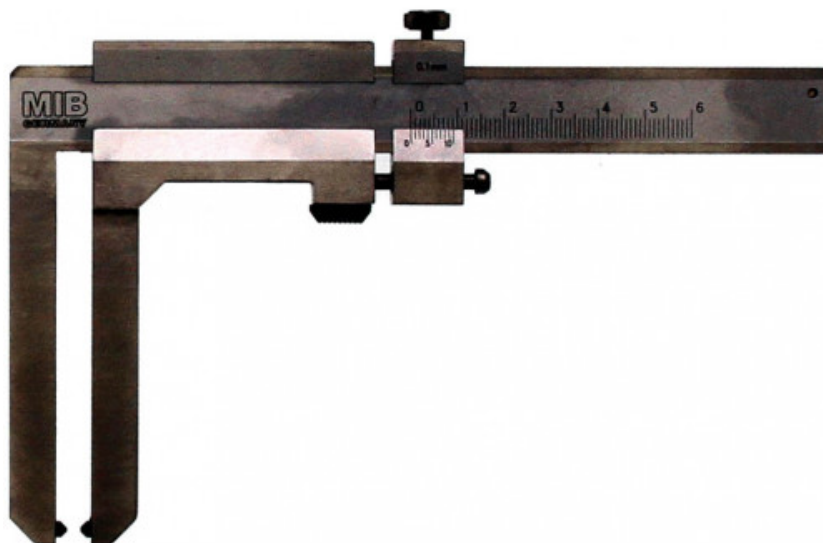

Schuifmaat voor remschijf auto

3510B

SAM Outillage

10 rue Camille de Rochetaillée
42000 Saint-Etienne - France

RCS Saint-Etienne B 338 002 231 | SAS au capital de 8 189 583 €

<https://www.sam-outillage.nl/>

Niet-contractuele foto's en teksten. Niet op de openbare weg gooien. Document gegenereerd op 2024-04-23 19:38:37

**BESCHRIJVING**

Schuifmaat voor remschijf auto

Rechtstreekse aflezing of blokkering resultaat voor onrechtstreekse aflezing. Geleverd in koffer.

SPECIFIEKE GEGEVENS

Omschrijving	SCHUIFMAAT VOOR REMSCHIJF LV
Handelsreferentie	3510B
Gewicht (g)	300
Nauwkeurigheid (mm)	0.1
Maximale capaciteit (mm)	60

SAM Outillage

10 rue Camille de Rochetaillée
42000 Saint-Etienne - France