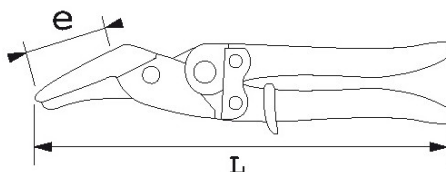

Omschrijving	BI-KNIPSCHAAR RECHTS KNIPPEN
Handelsreferentie	358-25-D
L (mm)	250
Gewicht (g)	400
Capaciteit knipper (mm)	10/10
e (mm)	45
Knipper	Rechts
L"	10
Garantie	O

Toegepaste garantie

O | Garantie SAM TOOL