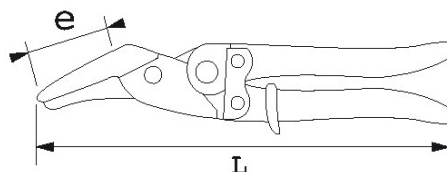

Omschrijving	BI-KNIPSCHAAR LINKS KNIPPEN
Handelsreferentie	358-25-G
L (mm)	250
Gewicht (g)	400
Capaciteit knipper (mm)	10/10
e (mm)	45
Knipper	Links
L"	10
Garantie	O

Toegepaste garantie

O | Garantie SAM TOOL