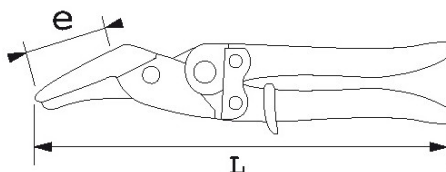

Omschrijving	BI-KNIPSCHAAR IN LIJN KNIPPEN
Handelsreferentie	358-25
L (mm)	250
Gewicht (g)	400
Capaciteit knipper (mm)	10/10
e (mm)	45
Knipper	In lijn
L"	10
Garantie	O

**Toegepaste garantie**

**O | Garantie SAM TOOL**