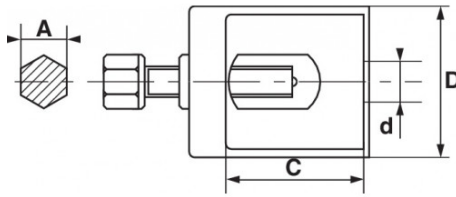

Handelsreferentie	Gewicht (g)	C (mm)	d (mm)	D (mm)	A (mm)	Toewijzing	Garantie
3653-2	290	40	18	57	17	LV	O
3653-3	520	48	23	70	17	LV	O

**Toegepaste garantie**

**O | Garantie SAM TOOL**

Garantie zonder tijdsbeperking op de tools, bij gebruik in normale omstandigheden.