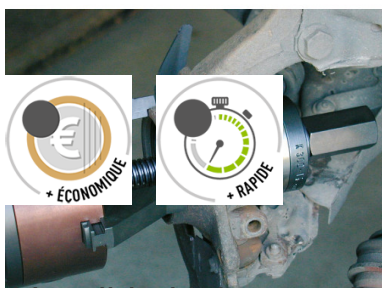

Verwijderkit lager volledig K300A-27

3670-90

SAM Outillage

10 rue Camille de Rochetaillée
42000 Saint-Etienne - France

RCS Saint-Etienne B 338 002 231 | SAS au capital de 8 189 583 €

<https://www.sam-outillage.nl/>

Niet-contractuele foto's en teksten. Niet op de openbare weg gooien. Document gegenereerd op 2024-05-07 00:47:45

BESCHRIJVING

Verwijderkit lager volledig K300A-27

Met kit K300A-27 moeten de schoren en de stuurpenen van het voertuig niet meer worden gedemonteerd om een lager - normaal of nieuwe generatie met geïntegreerde ABS-sensor - te verwijderen of te plaatsen. Heel gebruiksvriendelijk dankzij het aanpasbare basistoestel met automatische centrering, laat toe om rechtstreeks op het voertuig te werken en staat borg voor een tijdsbesparing van ongeveer 50% in vergelijking met de traditionele methodes. De kit K300A-27 bevat:- 1 spaninrichting van 100 mm- 1 spaninrichting van 125 mm- 1 set van 28 adapters/drukkers van verschillende afmetingen.

SPECIFIEKE GEGEVENS

Omschrijving	VERWIJDERAARKIT VOLLEDIG LAGER K300A27
Handelsreferentie	3670-90
Gewicht (kg)	24.200
Garantie	O Garantie SAM TOOL

Toegepaste garantie

O | Garantie SAM TOOL

Garantie zonder tijdsbeperking op de tools, bij gebruik in normale omstandigheden.