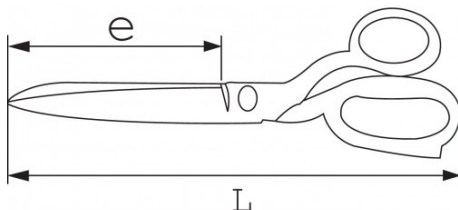

### Elektricienschaar met omgevormde tak

Volledig gesmede schaar. Model voor links- en rechtshandigen. Stelschroef verwerkt.

Omschrijving	SCHAAR ELEKTRICIEN AFGEGOTEN BENEN
Handelsreferentie	374-G
L (mm)	144
Gewicht (g)	76
Links- en rechtshandig	Ja
A (mm)	-
Garantie	C   Verbruiksartikelen

**Toegepaste garantie**

**C | Verbruiksartikelen**