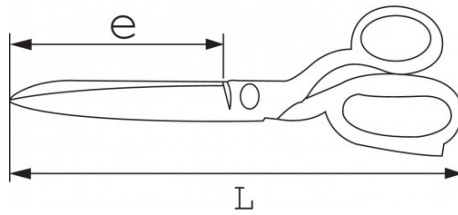

BESCHRIJVING

Naaischaar

Volledig gesmede schaar. Rechtshandig model. Gepolijst chroom.

SPECIFIEKE GEGEVENS

SAM Outillage

10 rue Camille de Rochetaillée
42000 Saint-Etienne - France

RCS Saint-Etienne B 338 002 231 | SAS au capital de 8 189 583 €

<https://www.sam-outillage.nl/>

Niet-contractuele foto's en teksten. Niet op de openbare weg gooien. Document gegenereerd op 2024-04-30 14:41:44

Omschrijving	NAAISCHAAR
Handelsreferentie	375-C1
L (mm)	170
Gewicht (g)	125
e (mm)	75
Garantie	O Garantie SAM TOOL