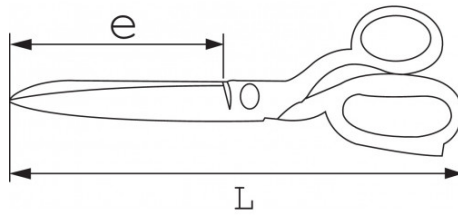

**BESCHRIJVING**

Elektricienschaar

Rechtshandig model. Volledig gesmede schaar met draadsnijblad. Onfeilbare spanschroef. Gepolijst chroom.

SPECIFIEKE GEGEVENS**SAM Outillage**

10 rue Camille de Rochetaillée
42000 Saint-Etienne - France

| | |
|-------------------|-----------------------|
| Omschrijving | TELEGRAFISTSCHAAR |
| Handelsreferentie | 376 |
| L (mm) | 150 |
| Gewicht (g) | 113 |
| e (mm) | 44 |
| Garantie | O Garantie SAM TOOL |