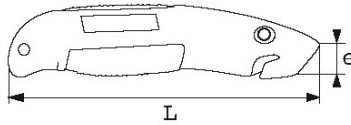

**BESCHRIJVING****Mes romp bi-materiaal**

9 instelstanden voor het blad. Automatisch ontgrendelen van het blad. Meegeleverd: trapeziumvormig blad, intrekbaar. Functie: knippen van plastic omsnoering. Romp van zamac. Kan worden gebruikt met bladen met dubbele haak.

Omschrijving	MES INTREKBAAR BI-MATERIAAL
Handelsreferentie	378-1-B
L (mm)	180
Gewicht (g)	235
e (mm)	40
Garantie	C Verbruiksartikelen

Toegepaste garantie**C | Verbruiksartikelen**

De producten van deze categorie worden niet geruild; hiervoor geldt normale slijtage.