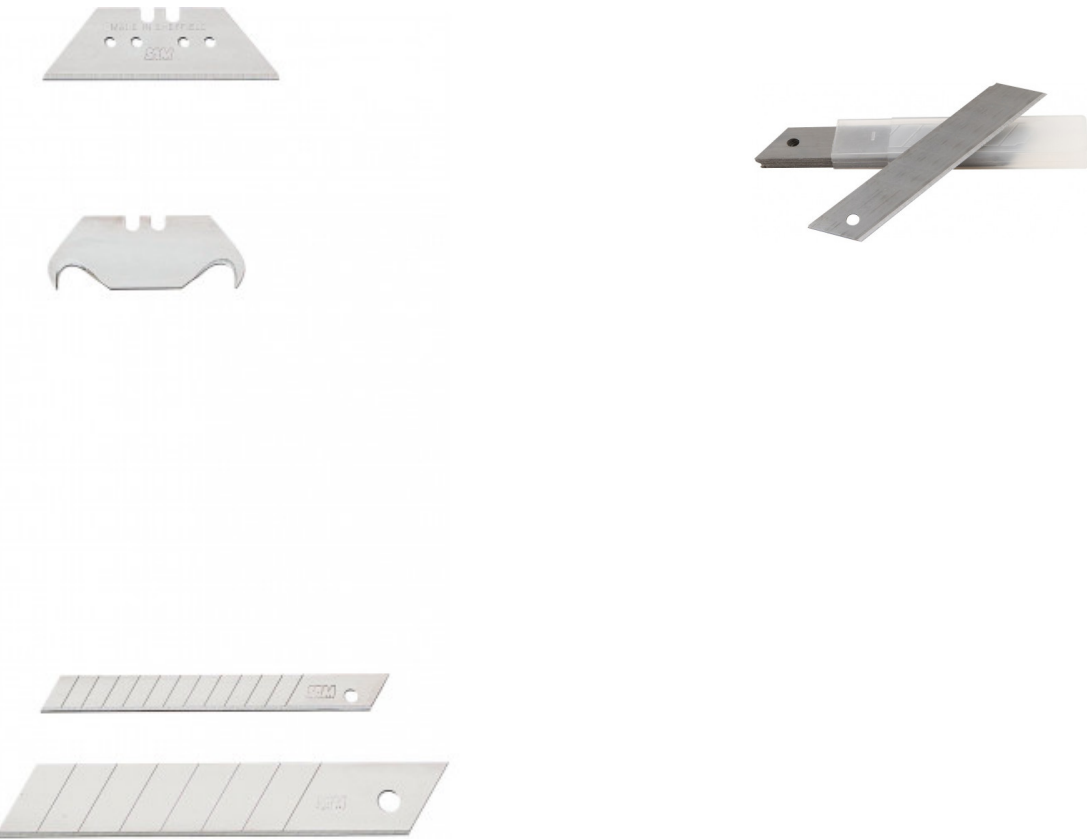

Niet-contractuele foto's en teksten. Niet op de openbare weg gooien. Document gegenereerd op 2024-05-03 04:58:45

**BESCHRIJVING****Reservemes voor inschuifbare messen en hobbymessen**

Blad van koolstofstaal.

SPECIFIEKE GEGEVENS

Handelsreferentie	Gewicht (g)	Verpakking	Omschrijving	Aantal bladen	Breedte blad (mm)	Garantie
379-25	175	Verdeler	8 breekbare elementen	10	25	C

SAM Outillage10 rue Camille de Rochetaillée
42000 Saint-Etienne - France

379-70	710	Doos	8 breekbare elementen	100	18	C
379-10	420	Verdeler	Groot trapezium omkeerbaar	100	60	C
379-60	232	Doos	13 breekbare elementen	100	9.5	C
379-30	505	Verdeler	Dubbele haak omkeerbaar	30	-	C