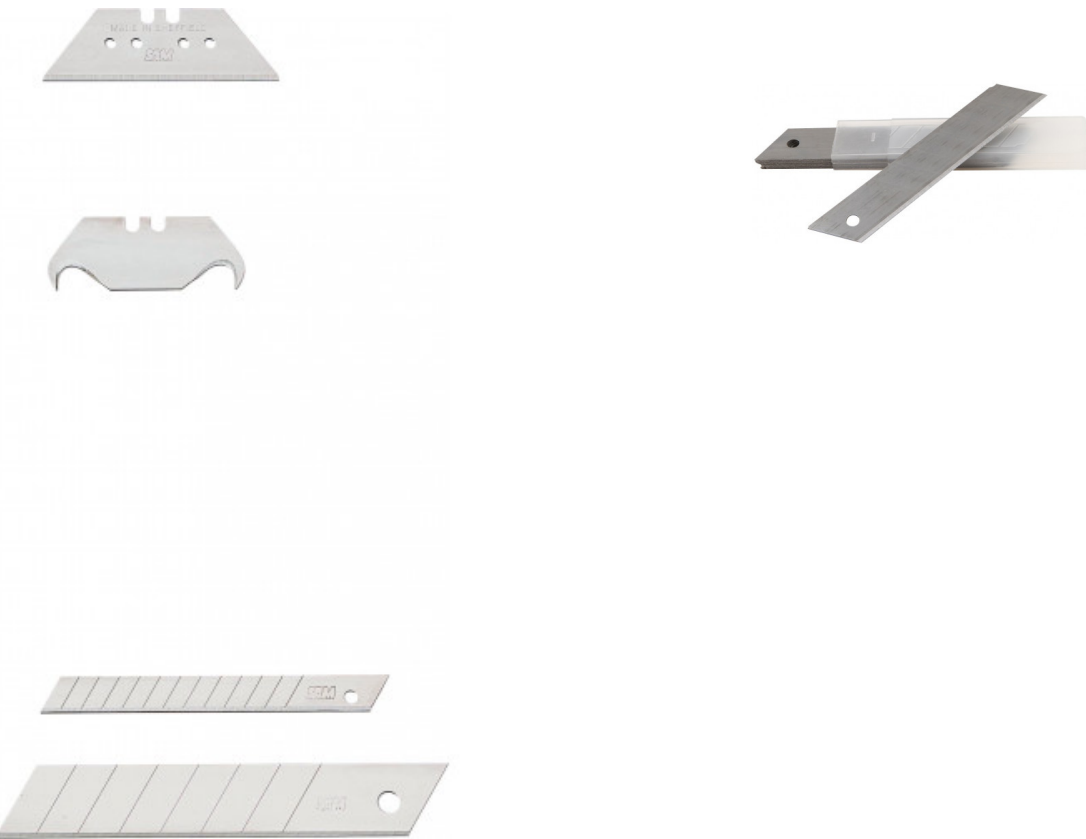

Niet-contractuele foto's en teksten. Niet op de openbare weg gooien. Document gegenereerd op 2024-05-03 06:30:44

**BESCHRIJVING****Reservemes voor inschuifbare messen en hobby messen**

Blad van koolstofstaal.

SPECIFIEKE GEGEVENS

Omschrijving	DOOS VAN 100 TRAPEZIUMVORMIGE BLADEN
Handelsreferentie	379-10
Gewicht (g)	420
Verpakking	Verdeler

SAM Outillage10 rue Camille de Rochetaillée
42000 Saint-Etienne - France