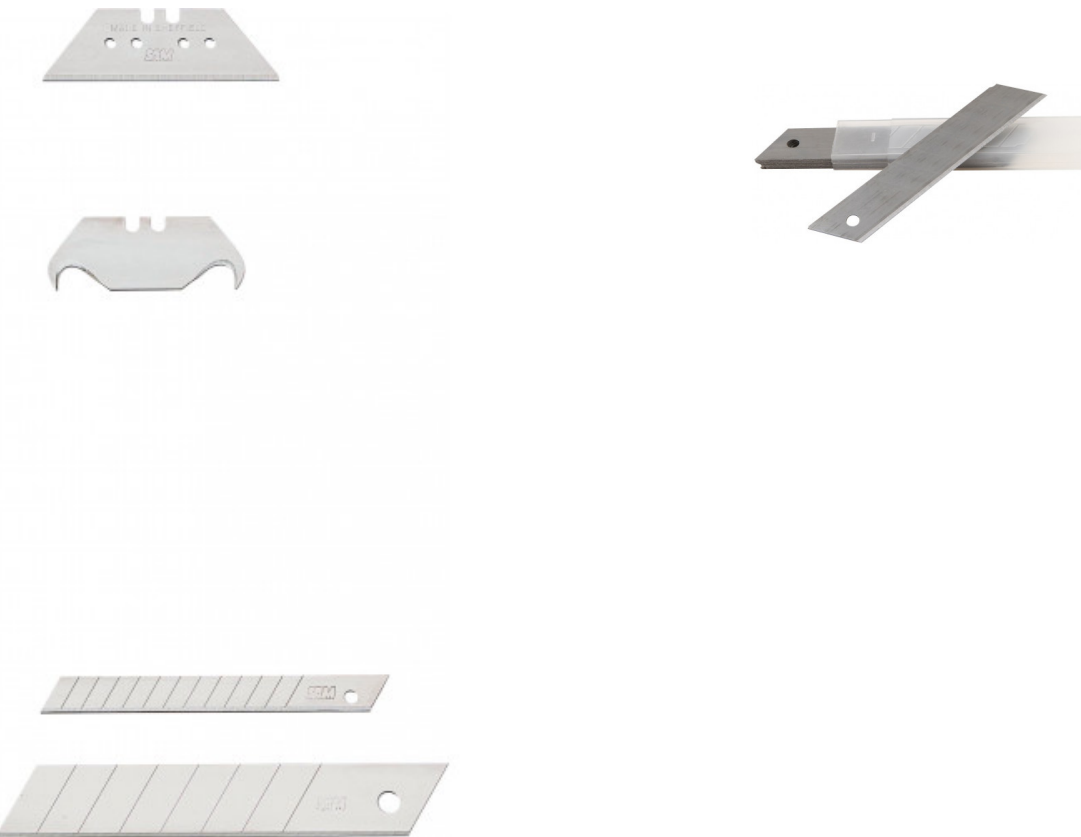

**BESCHRIJVING****Reservemes voor inschuifbare messen en hobbymessen**

Blad van koolstofstaal.

**SPECIFIEKE GEGEVENS**

Omschrijving	DOOS VAN 30 BLADEN DUBBELE HAAK
Handelsreferentie	379-30
Gewicht (g)	505
Verpakking	Verdeler

Omschrijving	Dubbele haak omkeerbaar
Aantal bladen	30
Breedte blad (mm)	-
Garantie	C

**Toegepaste garantie****C | Verbruiksartikelen**

De producten van deze categorie worden niet geruild; hiervoor geldt normale slijtage.