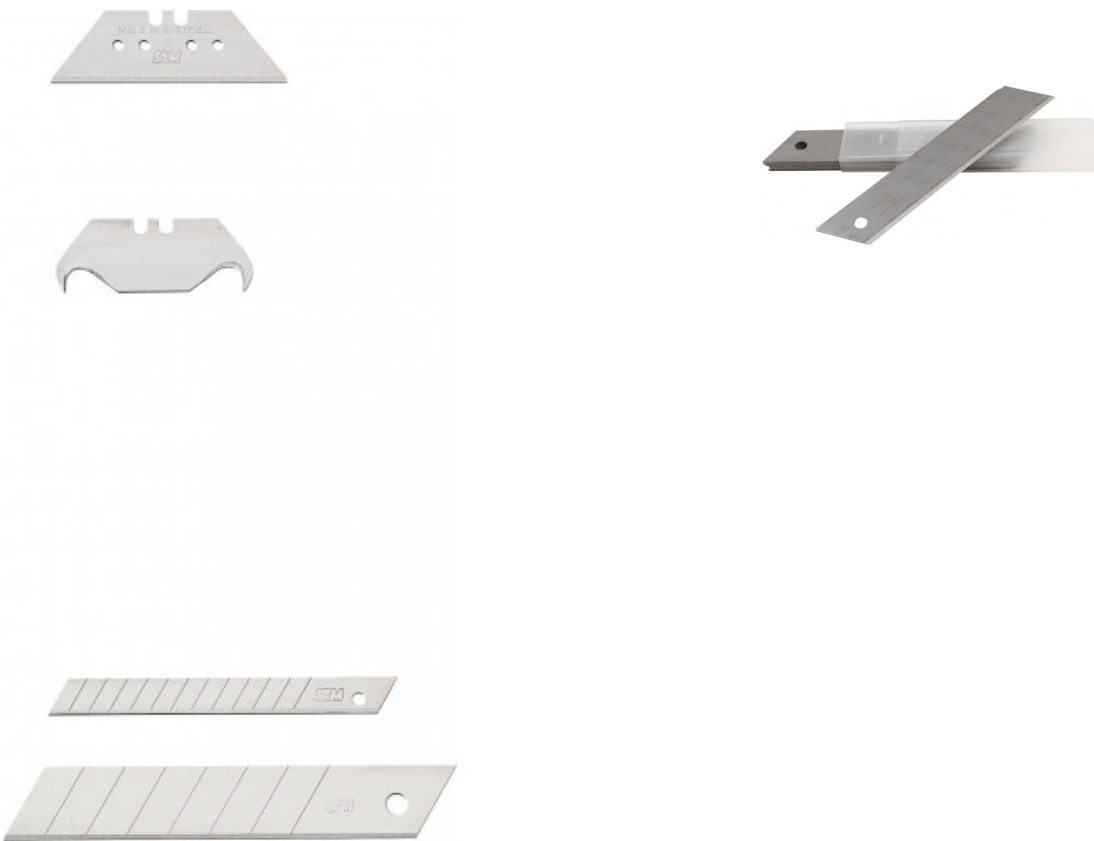

**BESCHRIJVING****Reservemes voor inschuifbare messen en hobbymessen**

Blad van koolstofstaal.

**SPECIFIEKE GEGEVENS**

Omschrijving	DOOS VAN 100 BLADEN VOOR INTREKBARE MESSEN EN CUTTERS
Handelsreferentie	379-70
Gewicht (g)	710
Verpakking	Doos