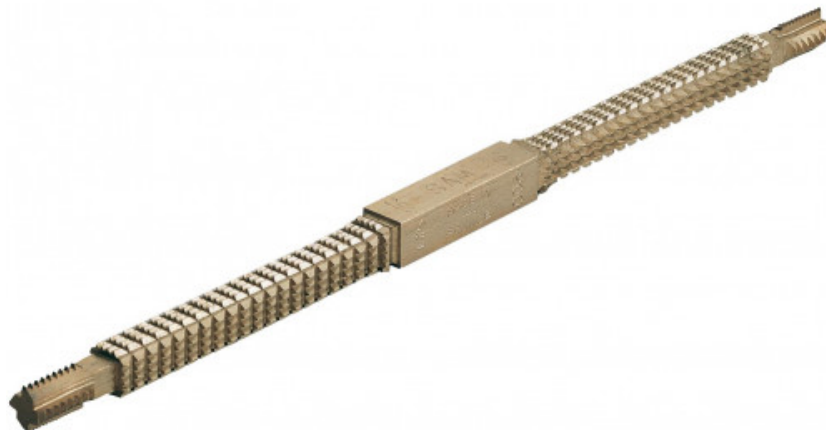

Schroefdraadvijl

385-...

SAM Outillage

10 rue Camille de Rochetaillée
42000 Saint-Etienne - France

RCS Saint-Etienne B 338 002 231 | SAS au capital de 8 189 583 €

<https://www.sam-outillage.nl/>

Niet-contractuele foto's en teksten. Niet op de openbare weg gooien. Document gegenereerd op 2024-04-30 22:52:29

**BESCHRIJVING**

Schroefdraadvijl

Om schroefdraad binnen en buiten nauwkeurig te herstellen.

SI, ISO, WHITWORTH.

SPECIFIEKE GEGEVENS

Handelsreferentie	Gewicht (g)	Kenmerken	Schroefgang	Garantie
385-SI (niet in de handel)	123	SI	75 - 100 - 125 - 150 - 175 - 200 - 250 - 300	C