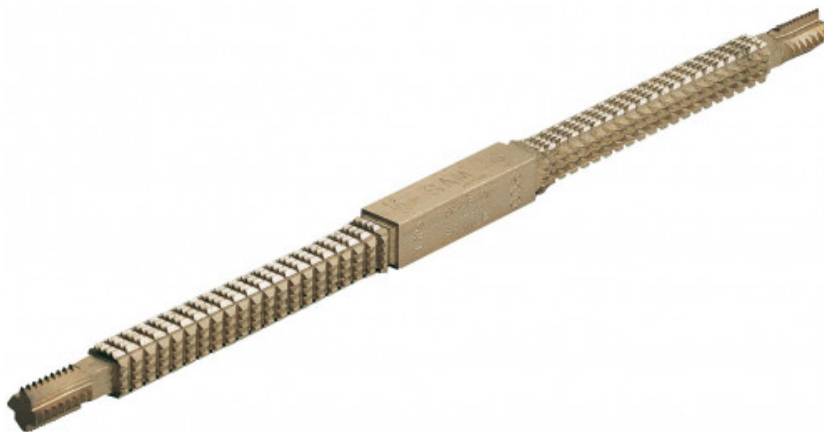

BESCHRIJVING

Schroefdraadvijl

Om schroefdraad binnen en buiten nauwkeurig te herstellen.

SI, ISO, WHITWORTH.

SPECIFIEKE GEGEVENS

Omschrijving	TOOL VOOR HET HERSTELLEN VAN DE SCHROEFDRAAD - SI
Handelsreferentie	385-ISO
Gewicht (g)	124
Kenmerken	ISO

SAM Outillage

10 rue Camille de Rochetaillée
42000 Saint-Etienne - France

RCS Saint-Etienne B 338 002 231 | SAS au capital de 8 189 583 €

<https://www.sam-outillage.nl/>

Niet-contractuele foto's en teksten. Niet op de openbare weg gooien. Document gegenereerd op 2024-04-30 12:12:58