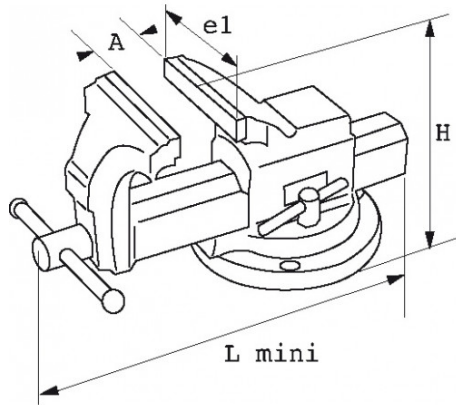

BESCHRIJVING

Afstelbankschroef

SPECIFIEKE GEGEVENS

SAM Outillage

10 rue Camille de Rochetaillée
42000 Saint-Etienne - France

RCS Saint-Etienne B 338 002 231 | SAS au capital de 8 189 583 €

<https://www.sam-outillage.nl/>

Niet-contractuele foto's en teksten. Niet op de openbare weg gooien. Document gegenereerd op 2024-05-09 00:48:35

Handelsreferentie	L (mm)	Gewicht (kg)	H (mm)	e1 (mm)	Tot max. (mm)	Garantie
397-10N (niet in de handel)	310	7.000	130	100	130	O
397-12N (niet in de handel)	360	12.000	155	125	150	O