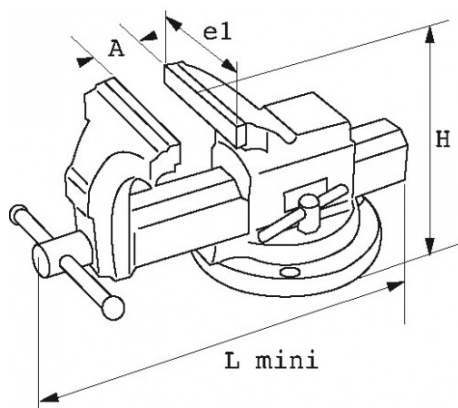

BESCHRIJVING

Afstelbankschroef

SPECIFIEKE GEGEVENS

SAM Outillage

10 rue Camille de Rochetaillée
42000 Saint-Etienne - France

RCS Saint-Etienne B 338 002 231 | SAS au capital de 8 189 583 €

<https://www.sam-outillage.nl/>

Niet-contractuele foto's en teksten. Niet op de openbare weg gooien. Document gegenereerd op 2024-05-08 19:59:15

| | |
|-------------------|---------|
| Omschrijving | |
| Handelsreferentie | 397-10N |
| L (mm) | 310 |
| Gewicht (kg) | 7.000 |
| H (mm) | 130 |
| e1 (mm) | 100 |
| Tot max. (mm) | 130 |
| Garantie | O |