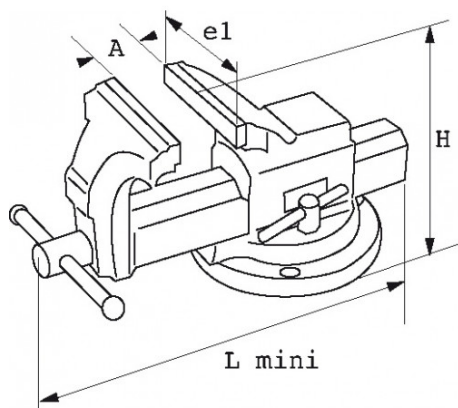

BESCHRIJVING

Afstelbankschroef

SPECIFIEKE GEGEVENS

SAM Outillage

10 rue Camille de Rochetaillée
42000 Saint-Etienne - France

RCS Saint-Etienne B 338 002 231 | SAS au capital de 8 189 583 €

<https://www.sam-outillage.nl/>

Niet-contractuele foto's en teksten. Niet op de openbare weg gooien. Document gegenereerd op 2024-05-09 02:44:59

Omschrijving	
Handelsreferentie	397-12N
L (mm)	360
Gewicht (kg)	12.000
H (mm)	155
e1 (mm)	125
Tot max. (mm)	150
Garantie	O